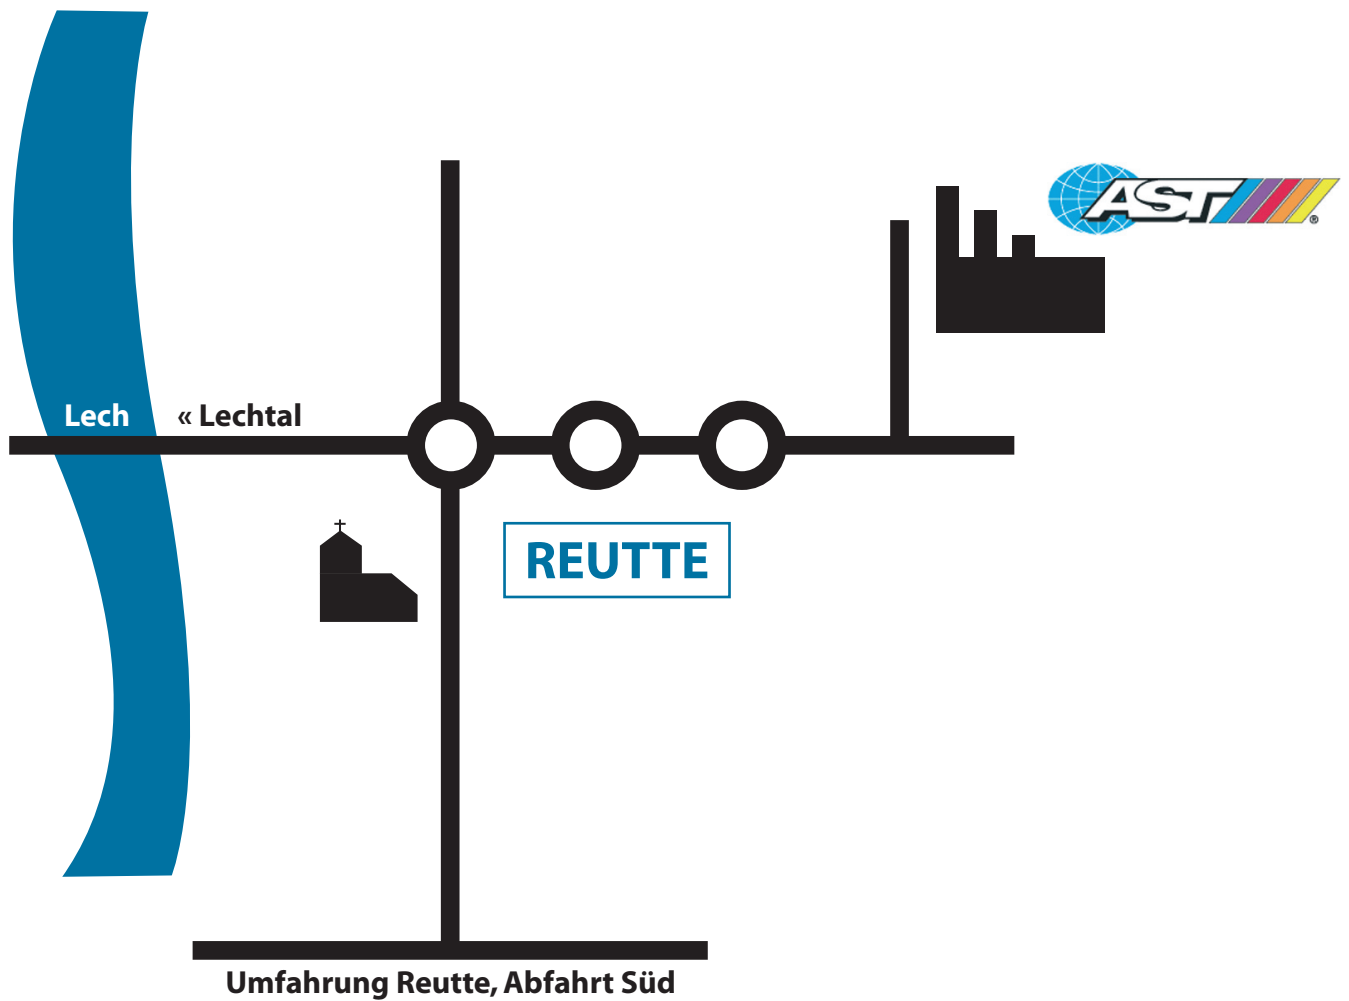

Ihr Weg zu uns How to find us

AST Eis- und Solartechnik GmbH & Co KG

**Verwaltung
Großfeldstr. 10
6600 Reutte**

**Tel +43(0)5672/607-180
FAX +43(0)5672/607-199**