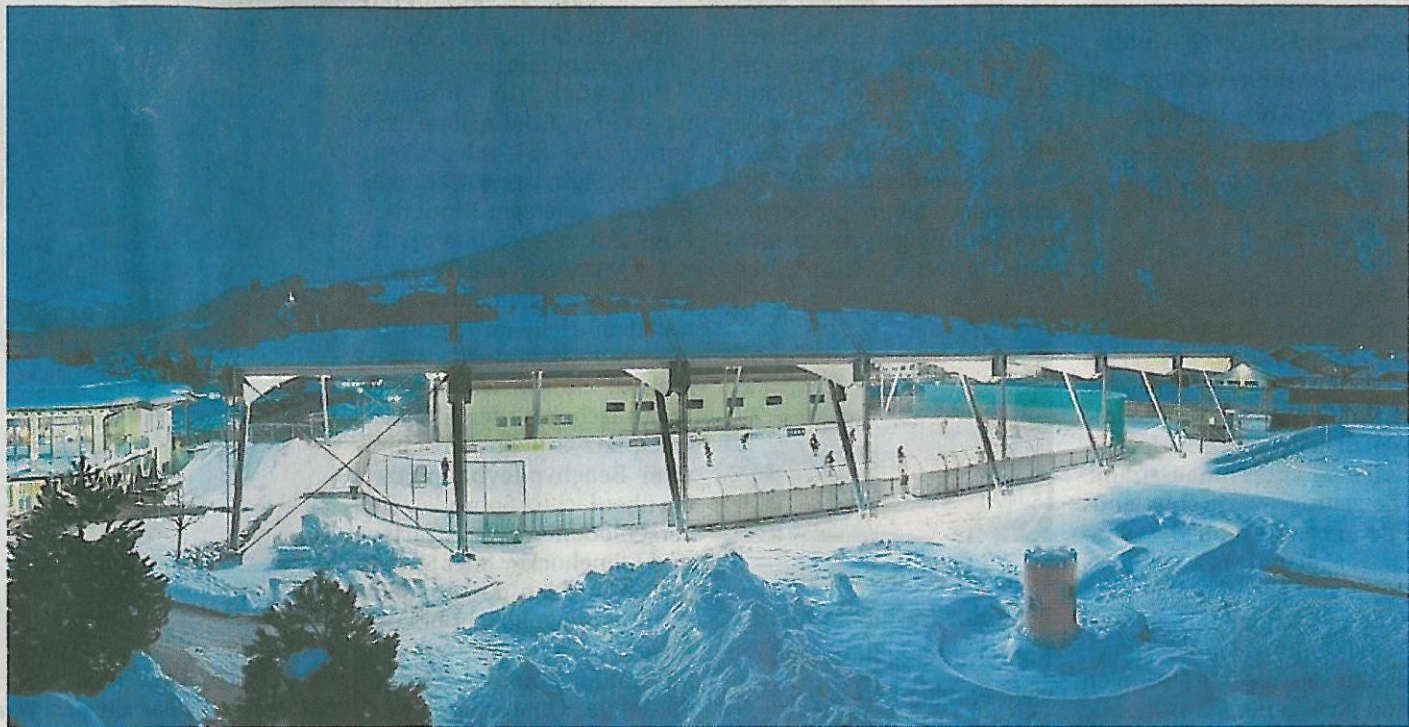

Die Funarena Ebbs beherbergt einen der schönsten heimischen Kunsteislaufplätze. Sein heutiges Gesicht bekam er vor fünf Jahren mit einer Überdachung.

Eislaufbegeistertes Ebbs: 14 Eishockeyvereine und zwölf Eisstockvereine haben am Ebbser Kunsteislaufplatz ihr Zuhause gefunden. Darüber hinaus hat sich der Platz als winterlicher Treffpunkt für viel Kinder bewährt. Mit der im Jahre 2002 errichteten Überdachung hat sich der Betrieb um zirka drei Wochen verlängert. Und auch witterungsbedingte Ausfälle gehören der Vergangenheit an. Besonders beliebt: die Freitag- und Samstag-Abende.

Der überdachte Kunsteislaufplatz ist ein besonderes Schmuckstück der Funarena Ebbs.